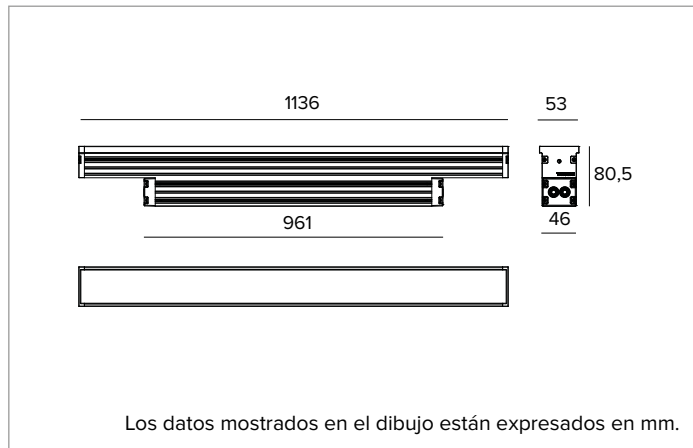

1E3301EL | JEDI COMPACT Outdoor Projectores

Proyector lineal orientable de LED

		3000K	H(m)	D1(m)	D2(m)	E _{max} (lx)	
		Ra80	28°	78°			
		Fixture Power	53W	1	0.55	1.70	4620
		Source Flux	6880lm	2	1.11	3.40	1155
		Fixture Flux	5173lm	3	1.66	5.10	513
		Efficacy	98lm/W	4	2.22	6.79	289
TS1093	I _{max} =774cd/klm	I _{max}	5323cd	5	2.77	8.49	185